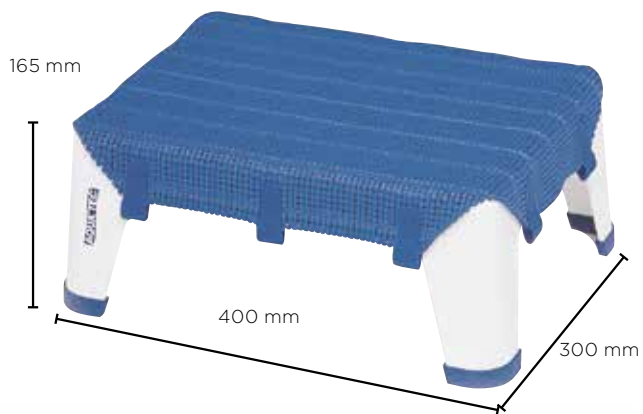

Aquatec **Trans XL** 4.03.002, 4.03.008

Disque de transfert pivotant s'utilisant sur l'assise d'un élévateur de bain pour un transfert sans effort.

- Assise extra large et antidérapante
- Le mouvement de pivotement et de translation s'effectue avec le poids de l'utilisateur
- Disponible en bleu roi (4.03.002) et gris clair (4.03.008)

- Assise extra large et antidérapante
- Le mouvement de pivotement s'effectue avec le poids de l'utilisateur
- Disponible en bleu roi (1575269) et gris clair (1562350)

Pièces détachées

- Plaque intermédiaire 15325
- Adaptateur pour Dot 15326AQT
- Rondelle de guidage 15302

Caractéristiques techniques

	Trans XL	Disk
Hauteur (mm)	25	25
Poids (kg)	2,2	1,6
Poids max. utilisateur (kg)	140	140

Aquatec Step 1584940, 3.00.002

Tabouret de bain et marche-pied stable.

- Patins et revêtement antidérapants
- Revêtement déhoussable et lavable en machine
- Existe en 2 versions: avec revêtement bleu (3.00.002) ou sans revêtement (1584940)

Fonctionnelle :

Porte-savon, découpe pour pommeau de douche, assise ergonomique

Version XL 1471594

- Plus longue et renforcée
- Ecartement maxi entre les pieds = 68 cm

Invacare Bula H190

Tapis antidérapant en caoutchouc naturel.